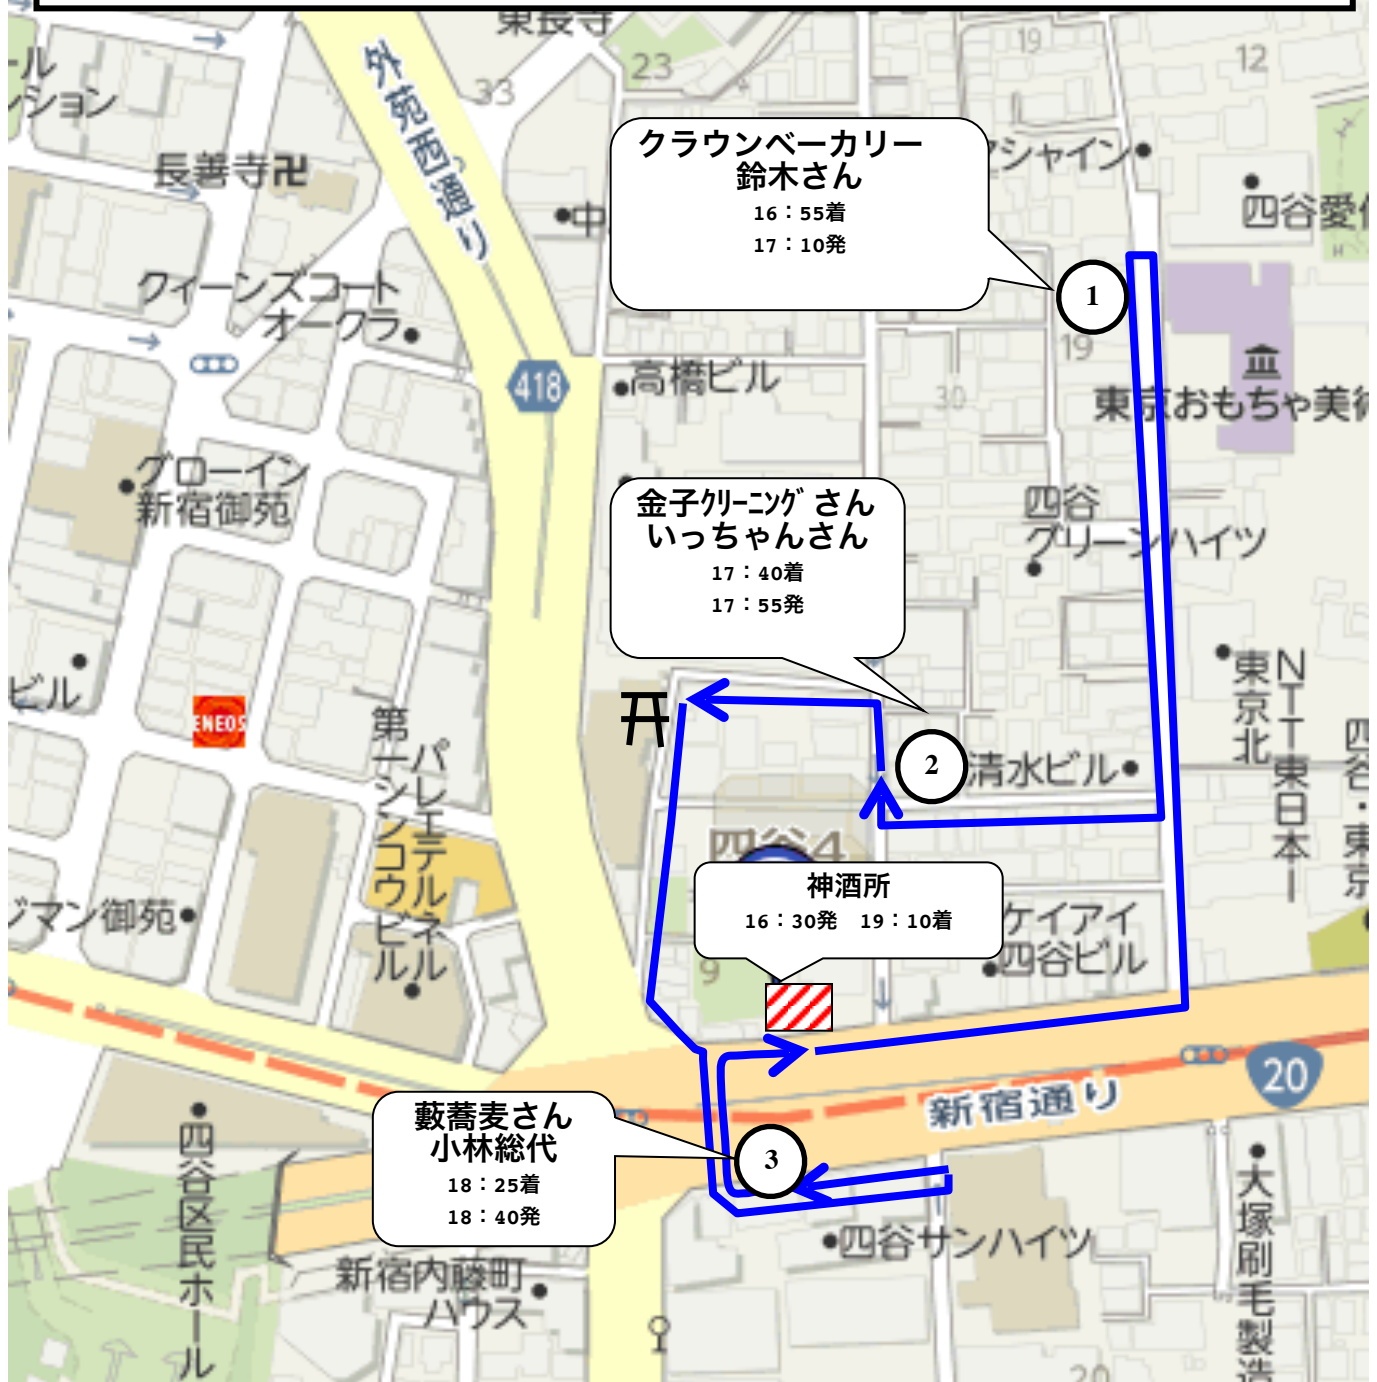

日

6月7日(日) 子供神輿・山車 渡行予定表  
10時30分集合 11:00時出発(12時00分終了)

6月7日（日）大人神輿 渡行予定表

本社渡御 13:30 担ぎ手神酒所集合（詳細別紙）

町内渡御 16時30分 神酒所集合・出発（19:10終了）

大人神輿参加の方は足袋をお履きください。