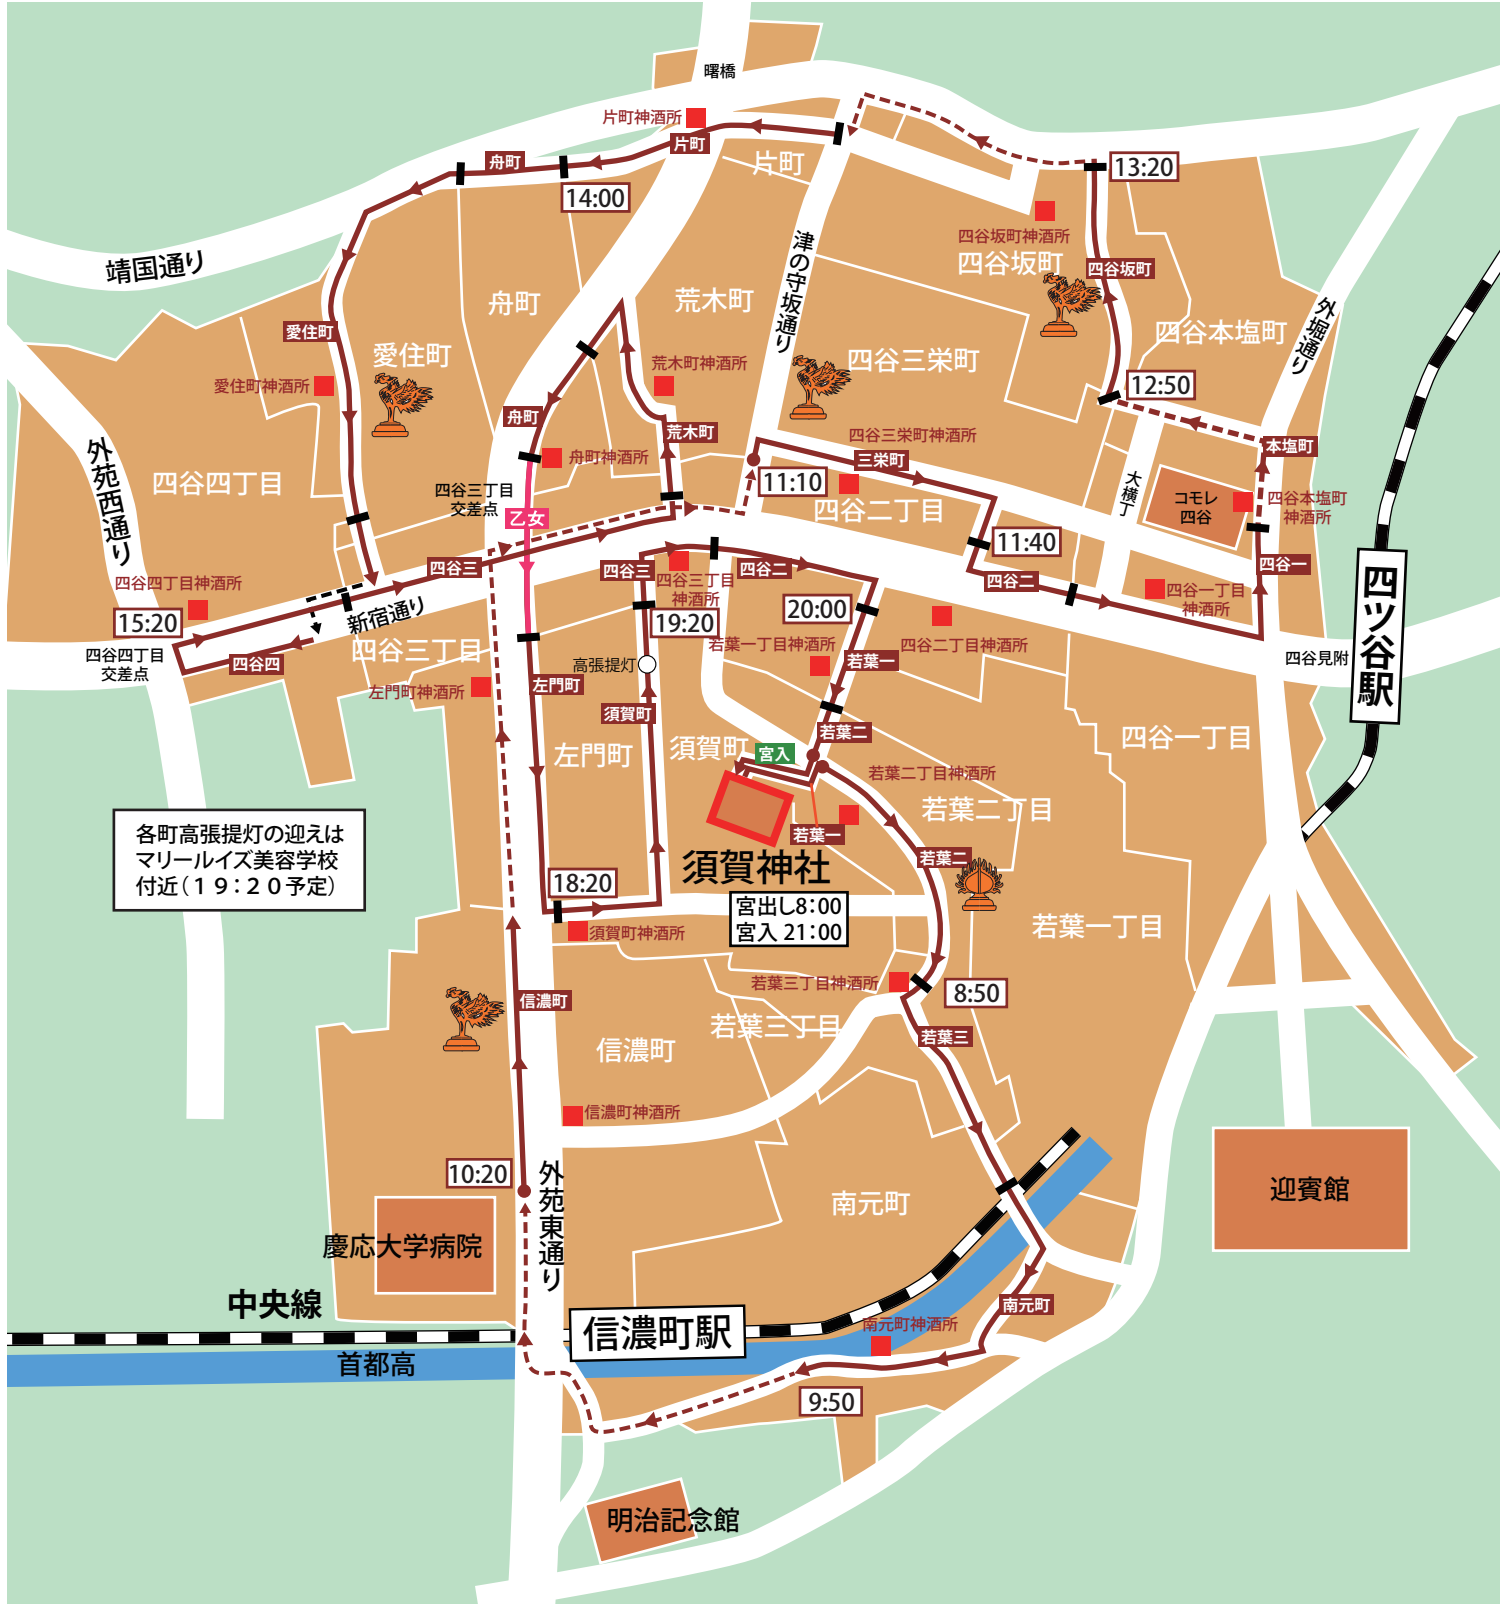

令和8年度 須賀神社例大祭 本社神輿渡御順路

令和8年6月7日

各町高張提灯の迎いは
マリールイズ美容学校
付近(19:20予定)

神社集合 7 : 3 0
宮出し 8 : 0 0
宮入 2 1 : 0 0

- | | | | |
|--|---|---|---------|
| 宝珠  | 鳳凰  |  | 四谷各町神酒所 |
|  | トラック移動区間 |  | 担当町交代 |
|  | 乙女神輿渡御 |  | 区間担当町会 |